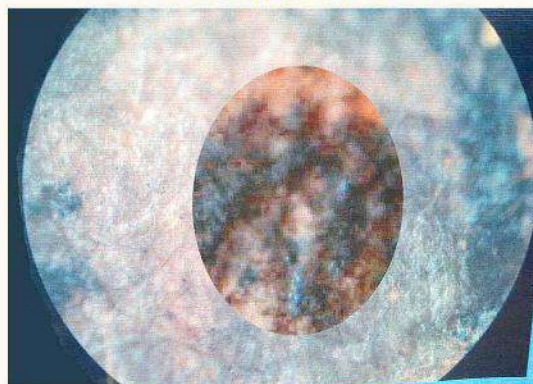

NUESTRA SEÑORA DE COROMOTO PATRONA DE VENEZUELA

WWW.SANTUARIOBASILICACOROMOTO.COM

El Santo Rostro de la Santísima Virgen se observa sonriente

Ojo Izquierdo maximizado microscópicamente se observan figuras humanas

La Corona de la Santísima Virgen y del Niño son típicamente indígenas